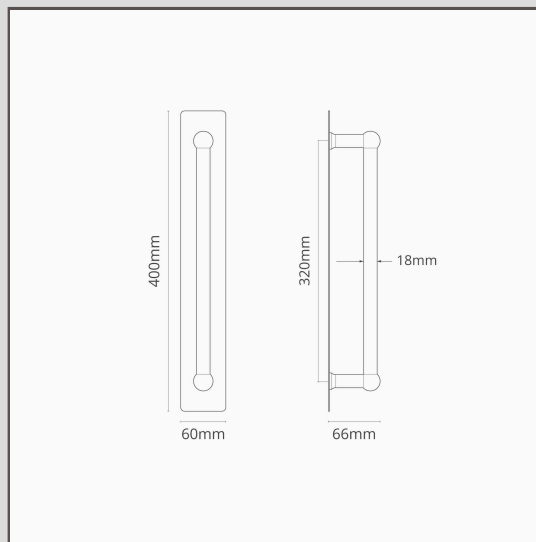

Puxador duplo com espelho Harper 320 mm – Bronze

15536

Ideais para portas que não precisam de trincos de mola para abrir e fechar, os puxadores de porta duplos Harper são um design simples.

Os espelhos protegerão as suas portas de dedadas e arranhões.