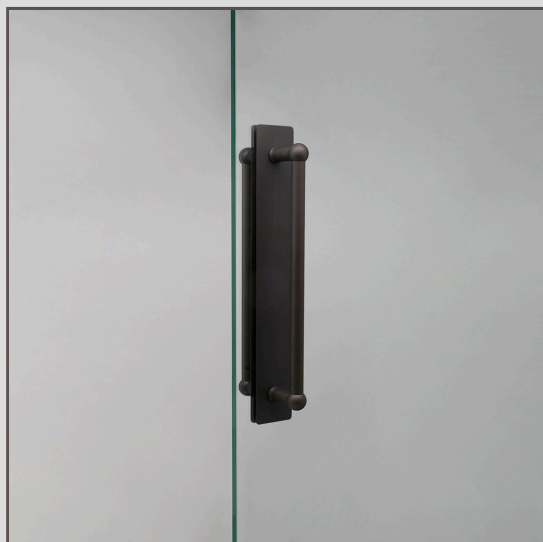

Puxador duplo com espelho Harper 320 mm – Bronze

15536

Ideais para portas que não precisam de trincos de mola para abrir e fechar, os puxadores de porta duplos Harper são um design simples.

Os espelhos protegerão as suas portas de dedadas e arranhões.

Bronze é o nosso acabamento mais arrojado, mas não é reluzente ou brilhante, por isso também tem um lado subtil. É uma cor castanho-escuro mate que é quase preta em algumas luzes.

- Design minimalista sem parafusos
- Fabrico em latão maciço
- Kit de montagem incluído para instalação em portas sólidas.
- Encontra informações de instalação na nossa página de instruções.