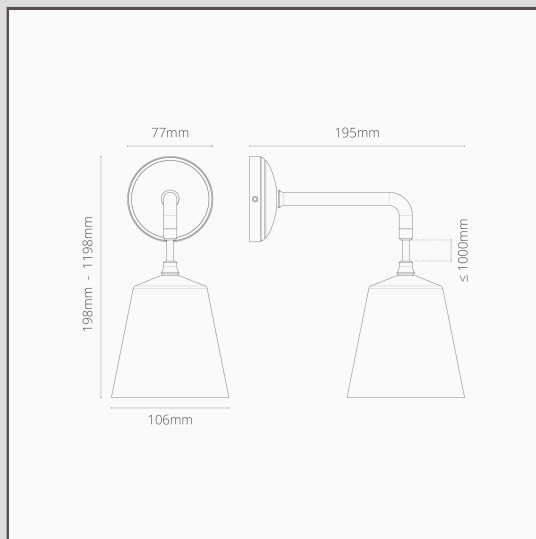

Candeeiro de parede suspenso pequeno Richmond – Latão Antigo

15278

O candeeiro de parede suspenso Richmond é ideal para interiores modernos e tradicionais. Ficará ótimo por si só ou em ambos os lados da sua cama, espelho de cómoda ou casa de banho.

- Fabrico em latão maciço
- 1,2 m de cabo entrançado
- Totalmente regulável com lâmpada G9 padrão
- Combine-o com qualquer um dos nossos projetores, interruptores e tomadas Latão Antigo
- O acabamento Latão Antigo demora 1-3 meses a escurecer e amadurecer. O candeeiro de parede nesta imagem tem um mês.
- Dimensões: 198 mm de comprimento x 106 mm de diâmetro; roseta de montagem de 77 mm de diâmetro.
- Totalmente regulável com lâmpada G9 adequada
- Classificação IP20: adequado para a Zona 2 de casas de banho. Não adequado para uso no exterior
- Use-o com lâmpadas G9 de 18 mm economizadoras de energia (não incluídas)
- Não é necessária fonte
- Vem com caixa de conexão de terminais para ligação e teste rápido e fácil