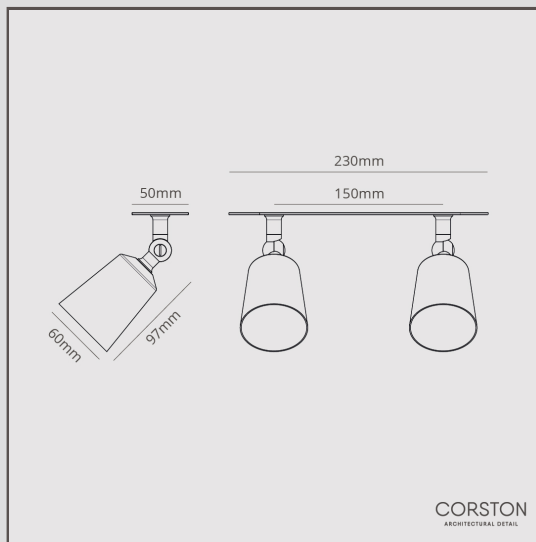

Projektor Perryn duplo 50 mm – Níquel Polido

15060

As ligações elétricas no projetor para teto Perryn duplo estão escondidas, enquanto um mecanismo de mola fixa o espelho de montagem a gesso cartonado. A suave articulação esférica roda 320° e oferece uma inclinação de 180° para iluminar áreas específicas de uma divisão.

Níquel Polido é a nossa resposta ao cromado. É um pouco mais quente, o que achamos mais versátil, para que o possa usar com paletas de cores quentes e frias.

- Compatível com duas lâmpadas de 50 mm
- Vem com caixa de conexão de terminais para ligação e teste rápido e fácil
- Combine-o com qualquer um dos nossos interruptores e tomadas Níquel Polido
- Dimensões: abajur de 88 mm de comprimento x 42 mm de diâmetro; espelho de montagem de 230 mm de comprimento x 50 mm de largura
- Classificação IP20: adequado para uso na cozinha e na Zona 3 de casas de banho
- 2 furos de 40 mm; profundidade da reentrância: 60 mm.
- Instalação num espelho de montagem em latão maciço com quatro molas internas para fixação
- Use-o com duas lâmpadas GU10 de 50 mm economizadoras de energia (não incluídas).
- Adequado apenas para instalação numa superfície de gesso cartonado com espaço suficiente atrás
- Não é necessária fonte
- Comprimento do cabo: 200 mm