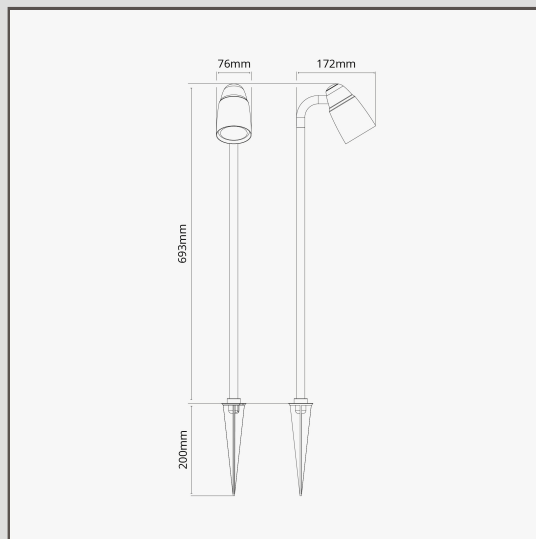

Projektor de caminho Ealing – Bronze

15022

O nosso projetor de caminho Ealing foi concebido para ser direcionado para baixo de modo a iluminar caminhos de jardim, canteiros de flores e afins.

Bronze é o nosso acabamento mais arrojado, mas não é reluzente ou brilhante, por isso também tem um lado subtil. É uma cor castanho-escuro mate que é quase preta em algumas luzes.

- Fabrico em latão maciço à prova de ferrugem
- Compatível com lâmpada G10 de 50 mm
- Adequado para uso no exterior
- Estaca de solo de 200 mm
- Combine-o com qualquer um dos nossos outros candeeiros para exterior Bronze
- Dimensões: 720 mm de altura x 74 mm de largura x 160 mm de diâmetro
- Classificação IP56: adequado para uso no exterior
- Use-o com lâmpadas GU10 economizadoras de energia de 50 mm, como os nossos modelos Arthur ou Chester (não incluídas)
- Não é necessária fonte
- 3 m de cabo para fazer a ligação longe do candeeiro