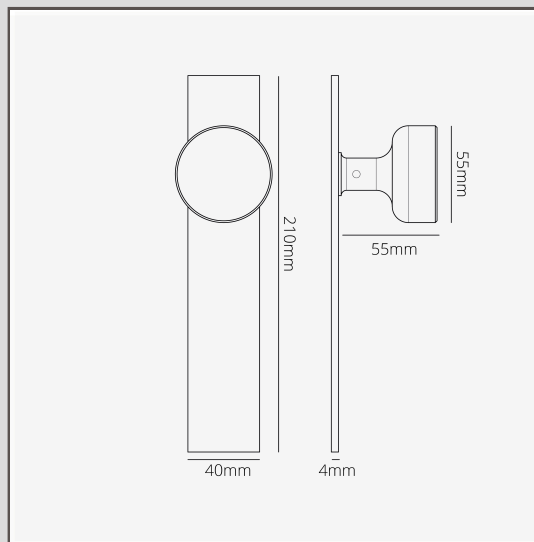

Maçaneta Onslow com espelho comprido (com mola) – Bronze

14730

A nossa maçaneta Onslow de frente plana é uma alternativa contemporânea ao nosso design de colmeia.

Esta versão inclui um espelho comprido de perfil baixo para um visual arrojado.

A maçaneta tem mola, o que significa que não precisa de depender da mola do trinco para o seu movimento.

Também não existe o perigo de se soltar. O eixo está enroscado na maçaneta para ficar no devido lugar.

Bronze é o nosso acabamento mais arrojado, mas não é reluzente ou brilhante, por isso também tem um lado subtil. É uma cor castanho-escuro mate que é quase preta em algumas luzes.

- Espelho de 4 mm em latão maciço com frente sem parafusos
- Rotação muito suave graças ao casquilho autolubrificante de alta tolerância
- Puxador mais comprido para uma pega confortável (comparativamente à variante com roseta)
- Vende-se em pares
- Tem de ser instalado com a nossa broca perfiladora de molde de 12 mm e o gabarito de molde plano
- Dimensões: puxador de 54 mm de largura x 60 mm de altura; espelho de 210 mm de altura x 40 mm de largura x 4 mm de espessura
- Concebida para uso com trinco tubular ou fechadura de encaixe
- Inclui mecanismo de mola Corston
- Produto adequado apenas para portas de interiores
- Espessura mínima da porta: 35 mm; espessura máxima da porta: 50 mm (com fixações incluídas)
- Compatível com eixo Corston de 8 mm (incluído)