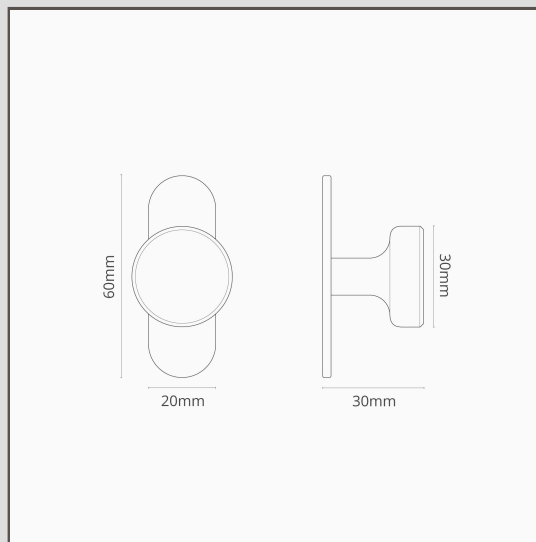

## Maçaneta para mobília Kilburn – Bronze

14697

A maçaneta para mobília Kilburn adequa-se a qualquer armário, incluindo armários e gavetas de cozinha.

O espelho protegerá a sua mobília de dedadas e arranhões.

Bronze é o nosso acabamento mais arrojado, mas não é reluzente ou brilhante, por isso também tem um lado subtil. É uma cor castanho-escuro mate que é quase preta em algumas luzes.

- Puxador fácil de segurar
- Os parafusos de incluídos são adequados para uma porta de 15-20 mm. Se tiver portas mais grossas, pode comprar parafusos mais compridos na nossa página de peças sobresselentes
- Combine-a com puxadores, fechaduras, trincos e suportes para prateleira
- Dimensões: 60 mm de altura x 30 mm de largura x 30 mm de profundidade.
- Os parafusos incluídos são adequados para uma porta de 15-20 mm. Se tiver portas mais grossas, estão disponíveis parafusos mais compridos na página de peças sobresselentes.