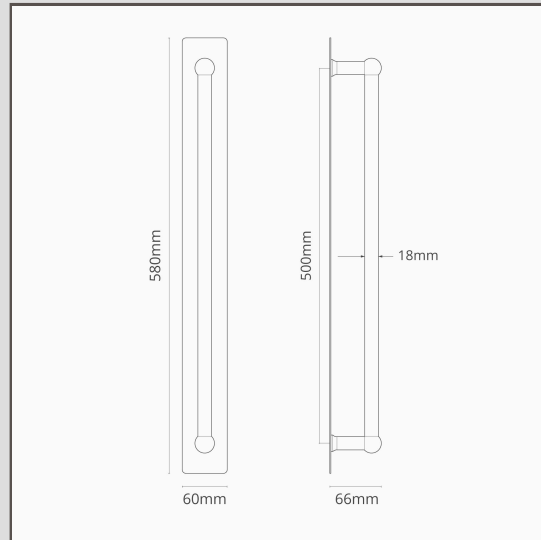

Puxador individual com espelho Harper 500 mm – Bronze

14541

Ideal para portas que não precisam de trincos de mola para abrir e fechar, o puxador de porta individual Harper é um design simples.

Os espelhos protegerão as suas portas de dedadas e arranhões.

Bronze é o nosso acabamento mais arrojado, mas não é reluzente ou brilhante, por isso também tem um lado subtil. É uma cor castanho-escuro mate que é quase preta em algumas luzes.

- Vem com porcas roscadas concebidas para uso em portas de madeira
- Fabrico em latão maciço
- Kit de montagem incluído para instalação em portas de madeira.
- É necessária uma chave macho de 8 mm para a instalação.
- Encontra informações de instalação na nossa página de instruções.