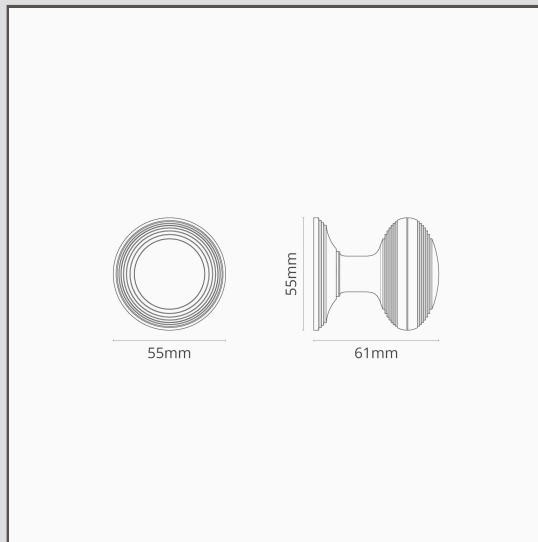

Maçaneta Poplar (fixa) – Bronze

14373

O nosso design Poplar em Bronze é a nossa visão da clássica maçaneta de colmeia vitoriana.

Simplificámo-la, dando-lhe uma maçaneta mais plana e uma roseta de perfil baixo "sem parafusos" (os parafusos estão escondidos no interior). Ficará excelente em casas de época com um toque contemporâneo ou em casas novas que queiram um toque tradicional.

Esta versão da Poplar vem com uma placa de fixação. Normalmente, é usada em portas duplas para dar uma fixação sólida ao puxador na porta inativa. Pode empurrar ou puxar, mas não vai girar.

Também não existe o perigo de a maçaneta se soltar. O eixo está enroscado no puxador para ficar no devido lugar.

Bronze é o nosso acabamento mais arrojado, mas não é reluzente ou brilhante, por isso também tem um lado subtil. É uma cor castanho-escuro mate que é quase preta em algumas luzes.

- Fabrico em latão maciço
- Roseta de perfil baixo com parafusos ocultos
- Vende-se em pares
- Dimensões: maçaneta de 55 mm de diâmetro x 61 mm de altura; roseta de 55 mm de diâmetro
- Produto adequado apenas para portas de interiores
- Espessura mínima da porta: 35 mm; espessura máxima da porta: 45 mm (com fixações incluídas)
- Maçaneta fixa adequada para uso com fecho de rolo
- Compatível com eixo Corston de 8 mm (incluído)