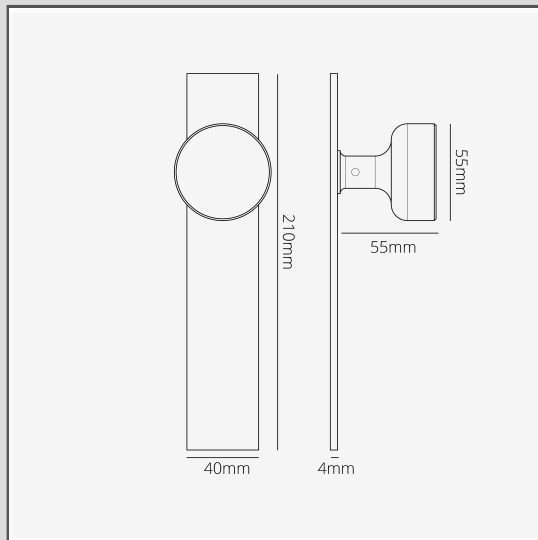

Maçaneta Onslow com espelho comprido (fixa) – Bronze

14345

A nossa maçaneta Onslow de frente plana é uma alternativa contemporânea ao nosso design de colmeia.

Esta versão inclui um espelho comprido de perfil baixo para um visual arrojado.

Vem com um eixo fixo que é normalmente usado em portas duplas para dar uma fixação sólida ao puxador na porta inativa. Pode empurrar ou puxar, mas não vai girar.

Também não existe o perigo de a maçaneta se soltar. O eixo está enroscado no puxador para ficar no devido lugar.

Bronze é o nosso acabamento mais arrojado, mas não é reluzente ou brilhante, por isso também tem um lado subtil. É uma cor castanho-escuro mate que é quase preta em algumas luzes.

- Espelho de 4 mm em latão maciço com frente sem parafusos
- Puxador mais comprido para uma pega confortável (comparativamente à variante com roseta)
- Vende-se em pares
- Tem de ser instalado com a nossa broca perfiladora de molde de 12 mm e o gabarito de molde plano
- Dimensões: puxador de 54 mm de largura x 60 mm de altura; espelho de 210 mm de altura x 40 mm de largura x 4 mm de espessura
- Puxador de porta fixo adequado para uso com fecho de rolo
- Produto adequado apenas para portas de interiores
- Espessura mínima da porta: 35 mm; espessura máxima da porta: 50 mm (com fixações incluídas)
- Compatível com eixo Corston de 8 mm (incluído)