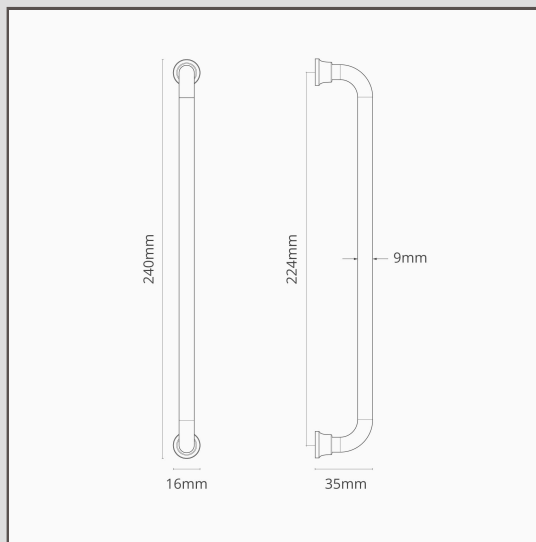

Puxador para mobília Sycamore 224 mm – Bronze

14233

Este puxador para mobília é um design tradicional que traz personalidade à sua casa.

Vai funcionar bem em qualquer cozinha de estilo rústico ou moderno.