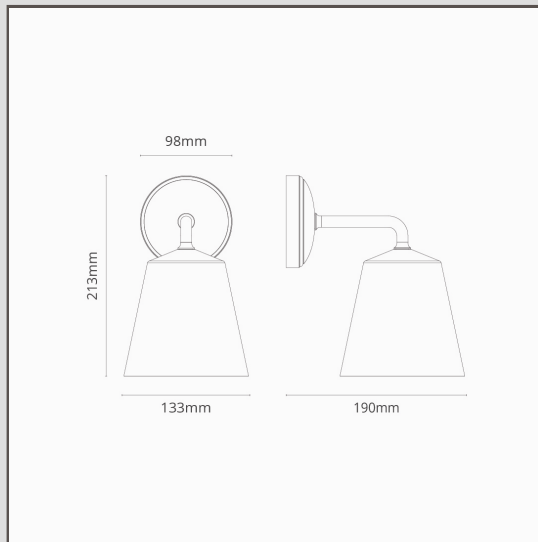

Candeeiro de parede médio Richmond em porcelana fina – Latão Antigo

14173

O nosso candeeiro de parede Richmond é uma grande adição a qualquer jardim. Também é ideal em ambos os lados de um espelho de casa de banho ou como iluminação descendente junto à cama.

Esta versão é maior, mas ainda perfeitamente proporcional. Tem mais presença quando usado individualmente em divisões maiores ou de pé-direito alto.

O abajur em porcelana fina proporciona uma luminosidade quente e atmosférica sem qualquer encadeamento.

- Estrutura em latão maciço
- Compatível com lâmpada G9 padrão
- Adequado para uso no exterior
- Concebido e projetado no Reino Unido
- Combine-o com qualquer um dos nossos projetores, interruptores e tomadas Latão Antigo
- Dimensões: 213 mm de altura x 133 mm de largura; roseta de montagem de 98 mm de diâmetro.
- Totalmente regulável com lâmpada G9 adequada
- Classificação IP44: adequado para uso no exterior e na Zona 2 de casas de banho
- Use-o com lâmpadas G9 economizadoras de energia de 18 mm (não incluídas)
- Não é necessária fonte
- Vem com conetores WAGO para ligação e teste rápido e fácil