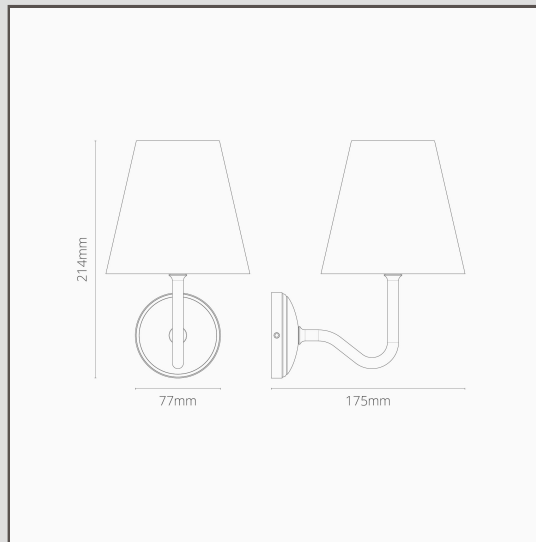

Candeeiro de parede pequeno Malvern Cinzento-Basalto – Bronze

14164

A nossa visão de tamanho reduzido do tradicional candeeiro de parede com pescoço de cisne é perfeitamente proporcional para espaços ligeiramente menores.

- Abajur 100% linho
- Estrutura em latão maciço
- Compatível com lâmpada G9 padrão
- Combine-o com qualquer um dos nossos projetores, interruptores e tomadas Bronze
- Dimensões: 214 mm de comprimento x 140 mm de diâmetro; roseta de montagem de 77 mm de diâmetro.
- Totalmente regulável com lâmpada G9 adequada
- Classificação IP44 – abajur de tecido não recomendado para uso em casas de banho
- Use-o com lâmpadas G9 de 18 mm economizadoras de energia (não incluídas)
- Não é necessária fonte
- Vem com caixa de conexão de terminais para ligação e teste rápido e fácil