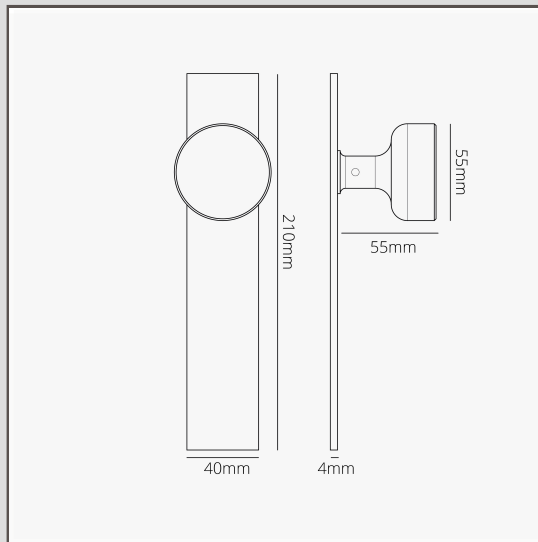

## Maçaneta Onslow com espelho comprido (com mola) – Níquel Polido

14050

A nossa maçaneta Onslow de frente plana é uma alternativa contemporânea ao nosso design de colmeia.

Esta versão inclui um espelho comprido de perfil baixo para um visual arrojado.

A maçaneta tem mola, o que significa que não precisa de depender da mola do trinco para o seu movimento.

Também não existe o perigo de se soltar. O eixo está enroscado na maçaneta para ficar no devido lugar.

Níquel Polido é a nossa resposta ao cromado. É um pouco mais quente, o que achamos mais versátil, para que o possa usar com paletas de cores quentes e frias.

- Espelho de 4 mm em latão maciço com frente sem parafusos
- Rotação muito suave graças ao casquilho autolubrificante de alta tolerância
- Puxador mais comprido para uma pega confortável (comparativamente à variante com roseta)
- Vende-se em pares
- Tem de ser instalado com a nossa broca perfiladora de molde de 12 mm e o gabarito de molde plano
- Dimensões: puxador de 54 mm de largura x 60 mm de altura; espelho de 210 mm de altura x 40 mm de largura x 4 mm de espessura
- Concebida para uso com trinco tubular ou fechadura de encaixe
- Inclui mecanismo de mola Corston
- Produto adequado apenas para portas de interiores
- Espessura mínima da porta: 35 mm; espessura máxima da porta: 50 mm (com fixações incluídas)
- Compatível com eixo Corston de 8 mm (incluído)