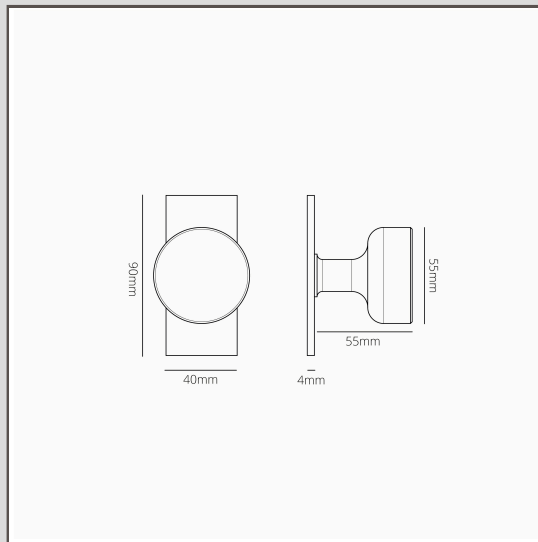

Maçaneta Onslow com espelho curto (fixa) – Bronze

14030

A nossa maçaneta Onslow de frente plana é uma alternativa contemporânea ao nosso design de colmeia.

Esta versão inclui um espelho curto de perfil baixo para um visual ligeiramente mais arrojado.

Vem com um eixo fixo que é normalmente usado em portas duplas para dar uma fixação sólida ao puxador na porta inativa. Pode empurrar ou puxar, mas não vai girar.

Também não existe o perigo de a maçaneta se soltar. O eixo está enroscado no puxador para ficar no devido lugar.

Bronze é o nosso acabamento mais arrojado, mas não é reluzente ou brilhante, por isso também tem um lado subtil. É uma cor castanho-escuro mate que é quase preta em algumas luzes.

- Espelho de 4 mm em latão maciço com frente sem parafusos
- Puxador mais comprido para uma pega confortável (comparativamente à variante com roseta)
- Vende-se em pares
- Tem de ser instalado com a nossa broca perfiladora de molde de 12 mm e o gabarito de molde plano
- Dimensões: puxador de 54 mm de largura x 60 mm de altura; espelho de 90 mm de altura x 40 mm de largura x 4 mm de espessura
- Puxador de porta fixo adequado para uso com fecho de rolo
- Produto adequado apenas para portas de interiores
- Espessura mínima da porta: 35 mm; espessura máxima da porta: 50 mm (com fixações incluídas)
- Compatível com eixo Corston de 8 mm (incluído)