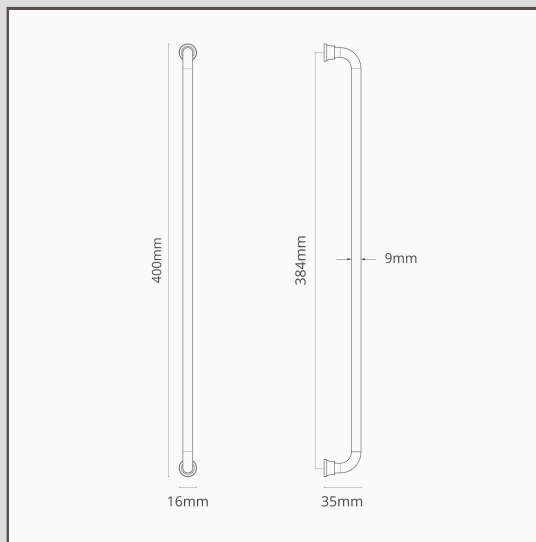

Puxador para mobília Sycamore 384 mm – Níquel Polido

13819

Este puxador para mobília é um design tradicional que traz personalidade à sua casa.

Vai funcionar bem em qualquer cozinha tradicional ou mais recente.