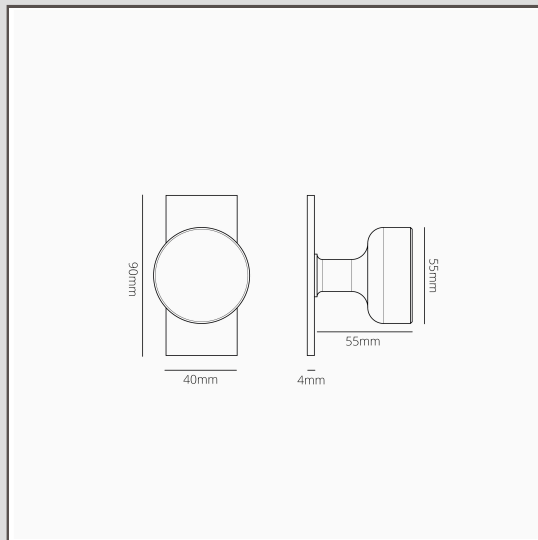

## Maçaneta Onslow com espelho curto (com mola) – Bronze

13786

A nossa maçaneta Onslow de frente plana é uma alternativa contemporânea ao nosso design de colmeia.

Esta versão inclui um espelho curto de perfil baixo para um visual ligeiramente mais arrojado.

A maçaneta tem mola, o que significa que não precisa de depender da mola do trinco para o seu movimento.

Também não existe o perigo de se soltar. O eixo está enroscado na maçaneta para ficar no devido lugar.

Bronze é o nosso acabamento mais arrojado, mas não é reluzente ou brilhante, por isso também tem um lado subtil. É uma cor castanho-escuro mate que é quase preta em algumas luzes.

- Espelho de 4 mm em latão maciço com frente sem parafusos
- Rotação muito suave graças ao casquilho autolubrificante de alta tolerância
- Puxador mais comprido para uma pega confortável (comparativamente à variante com roseta)
- Vende-se em pares
- Tem de ser instalado com a nossa broca perfiladora de molde de 12 mm e o gabarito de molde plano
- Dimensões: puxador de 54 mm de largura x 60 mm de altura; espelho de 90 mm de altura x 40 mm de largura x 4 mm de espessura
- Concebida para uso com trinco tubular ou fechaduras de encaixe
- Produto adequado apenas para portas de interiores
- Espessura mínima da porta: 35 mm
- Espessura máxima da porta: 50 mm (com fixações incluídas)
- Compatível com eixo Corston de 8 mm (incluído)