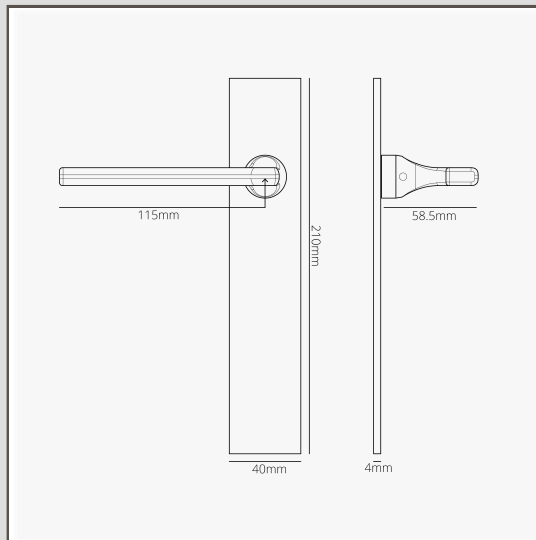

Puxador de porta Clayton com espelho comprido (com mola) – Bronze

13740

O Clayton é provavelmente o nosso puxador de porta mais moderno graças à sua alavanca elegante e plana (a superfície frontal apresenta ainda uma curva sutil para uma sensação global bastante agradável).

Esta versão inclui um espelho comprido de perfil baixo para um visual arrojado.

O puxador vem com um mecanismo de mola no interior, suficientemente forte para aguentar o peso do latão maciço e impedir que descaia com o passar do tempo. Isto significa que o pode combinar com qualquer trinco.

- Espelho de 4 mm em latão maciço com frente sem parafusos
- Rotação muito suave graças ao casquilho autolubrificante de alta tolerância
- Vende-se em pares
- Tem de ser instalado com a nossa broca perfiladora de molde de 12 mm e o gabarito de molde plano
- Dimensões: puxador de 115 mm de largura (eixo a extremidade do puxador) x 60 mm de altura; espelho de 210 mm de altura x 40 mm de largura x 4 mm de espessura
- Concebido para uso com trinco tubular ou fechadura de encaixe
- Inclui mecanismo de mola Corston
- Produto adequado apenas para portas de interiores
- Espessura mínima da porta: 35 mm; espessura máxima da porta: 45 mm (com fixações incluídas)
- Compatível com eixo Corston de 8 mm (incluído)