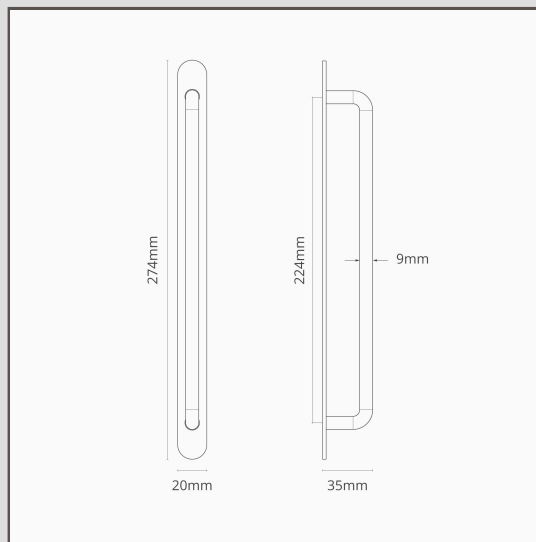

Puxador para mobília Kilburn 224 mm – Níquel Polido

13565

Este design simples fica ótimo em todos os guarda-roupas e gavetas de cómoda.

O espelho Slimline é discreto, mas, ainda assim, protegerá a sua mobília de dedadas ou arranhões.