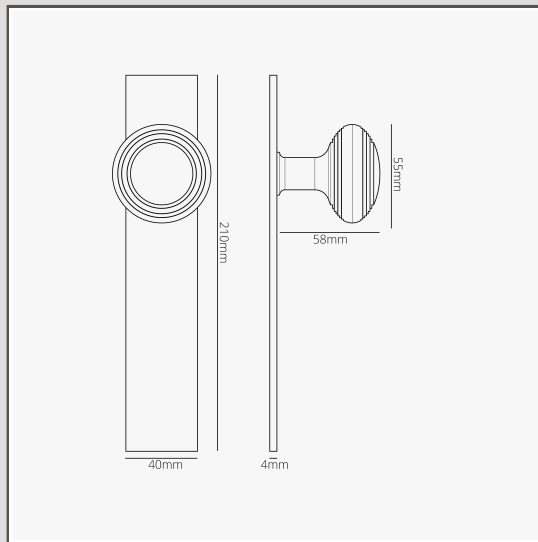

## Maçaneta Poplar com espelho comprido (com mola) – Latão Antigo

13521

O nosso design Poplar é a nossa visão da clássica maçaneta de colmeia vitoriana.

Simplificámos as linhas, criando uma maçaneta mais plana e, neste caso, um espelho comprido de baixo perfil. Ficará excelente em casas de época com um toque contemporâneo ou em casas novas que queiram um toque tradicional.

Esta versão da Poplar tem mola, o que significa que não precisa de depender da mola do trinco para o movimento do puxador.

Também não existe o perigo de a maçaneta se soltar. O eixo está enroscado no puxador para ficar no devido lugar.

- Espelho de 4 mm em latão maciço com frente sem parafusos
- Rotação muito suave graças ao casquilho autolubrificante de alta tolerância
- Puxador mais comprido para uma pega confortável (comparativamente à variante com roseta)
- Vende-se em pares
- Tem de ser instalado com a nossa [broca perfiladora de molde de 12 mm](#) e o [gabarito de molde plano](#)
- Dimensões: puxador de 55 mm de largura x 62 mm de altura; espelho de 210 mm de altura x 40 mm de largura x 4 mm de espessura
- Concebida para uso com trinco tubular ou fechadura de encaixe
- Inclui mecanismo de mola Corston
- Produto adequado apenas para portas de interiores
- Espessura mínima da porta: 35 mm; espessura máxima da porta: 50 mm (com fixações incluídas)
- Compatível com eixo Corston de 8 mm (incluído)