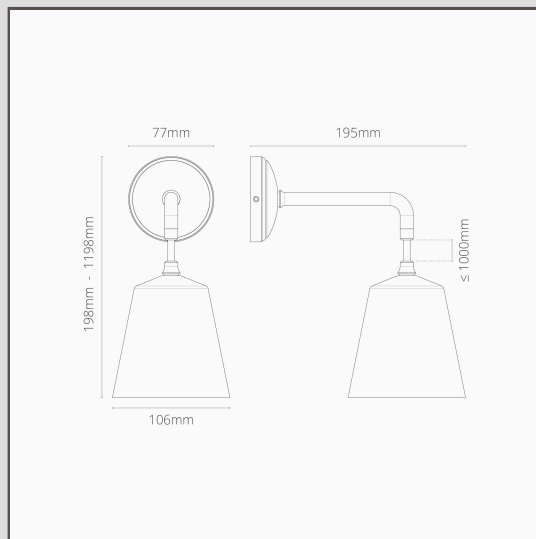

Candeeiro de parede suspenso pequeno Richmond em porcelana fina – Latão Antigo

13510

O minimalista candeeiro suspenso Richmond é ideal para interiores modernos e tradicionais. Ficará ótimo por si só ou em ambos os lados da sua cama.

- Estrutura em latão maciço
- 1,2 m de cabo entrançado
- Compatível com lâmpada G9 padrão
- Concebido e projetado no Reino Unido
- Combine-o com qualquer um dos nossos projetores, interruptores e tomadas Latão Antigo
- Dimensões: 198 mm de comprimento x 106 mm de diâmetro; roseta de montagem de 77 mm de diâmetro.
- Totalmente regulável com lâmpada G9 adequada
- Classificação IP20: adequado para uso na Zona 3 de casas de banho. Não adequado para uso no exterior
- Use-o com lâmpadas G9 economizadoras de energia de 18 mm (não incluídas)
- Não é necessária fonte
- Vem com conectores WAGO para ligação e teste rápido e fácil