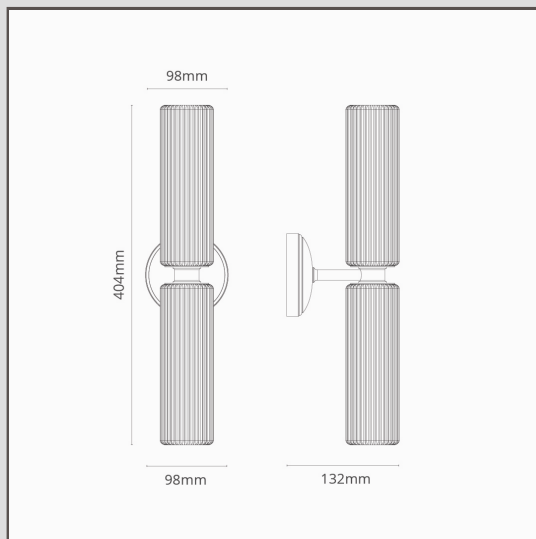

Candeeiro de parede médio Claremont em vidro estriado – Latão Antigo

13443

O design duplo do nosso candeeiro de parede médio Claremont fornece luz para cima e para baixo a partir de dois abajures em vidro estriado. Tal como a versão pequena de um abajur, a silhueta de linhas simples fica bem tanto em casas clássicas como contemporâneas.

- Abajur de vidro soprado à mão. Para saber mais, consulte as nossas Perguntas frequentes abaixo.
- Estrutura em latão maciço
- Compatível com lâmpada G9 padrão
- Adequado para uso no exterior
- Concebido e projetado no Reino Unido
- Combine-o com qualquer um dos nossos projetores, interruptores e tomadas Latão Antigo
- Dimensões: 404 mm de altura x 98 mm de largura; roseta de montagem de 98 mm de diâmetro.
- Totalmente regulável com lâmpada G9 adequada
- Classificação IP44: adequado para uso no exterior e na Zona 2 de casas de banho
- Use-o com lâmpadas G9 economizadoras de energia de 18 mm (não incluídas)
- Não é necessária fonte
- Vem com conectores WAGO para ligação e teste rápido e fácil