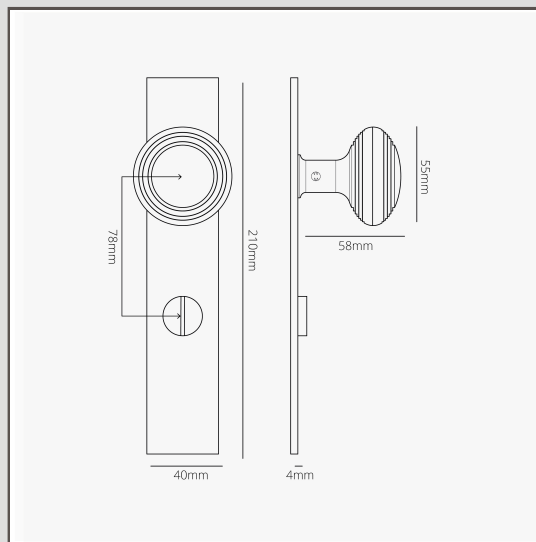

Maçaneta Poplar com espelho comprido (com mola) e trinco rotativo – Latão Antigo

13426

O nosso design Poplar é a nossa visão da clássica maçaneta de colmeia vitoriana.

Simplificámos as linhas, criando uma maçaneta mais plana e, neste caso, um espelho comprido de baixo perfil e trinco rotativo embutido. Ficará excelente em casas de época com um toque contemporâneo ou em casas novas que queiram um toque tradicional.

Esta versão da Poplar tem mola, o que significa que não precisa de depender da mola do trinco para o movimento do puxador.

Também não existe o perigo de a maçaneta se soltar. O eixo está enroscado no puxador para ficar no devido lugar.

- Espelho de 4 mm em latão maciço com frente sem parafusos
- Rotação muito suave graças ao casquilho autolubrificante de alta tolerância
- Puxador mais comprido para uma pega confortável (comparativamente à variante com roseta)
- Vende-se em pares
- Tem de ser instalado com a nossa broca perfiladora de molde de 12 mm e o gabarito de molde plano
- Dimensões: puxador de 55 mm de largura x 62 mm de altura; espelho de 210 mm de altura x 40 mm de largura x 4 mm de espessura
- Concebida para uso com trincos e fechaduras tubulares ou fechaduras de encaixe para casa de banho
- Inclui mecanismo de mola Corston
- Produto adequado apenas para portas de interiores
- Espessura mínima da porta: 35 mm; espessura máxima da porta: 50 mm (com fixações incluídas)
- Compatível com eixo Corston de 8 mm (incluído)