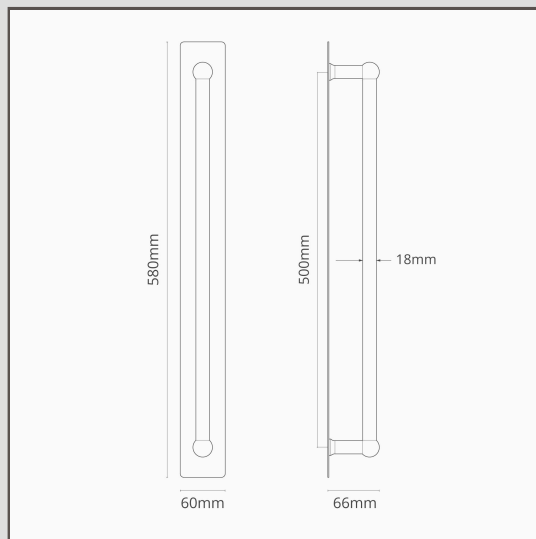

Puxador individual com espelho Harper 500 mm – Latão Antigo

13329

Ideal para portas que não precisam de trincos de mola para abrir e fechar, o puxador de porta individual Harper é um design simples.

Os espelhos protegerão as suas portas de dedadas e arranhões.

- Vem com porcas roscadas concebidas para uso em portas de madeira
- Fabrico em latão maciço
- O acabamento Latão Antigo demora 1-3 meses a escurecer e amadurecer. O produto nesta imagem tem um mês.
- Kit de montagem incluído para instalação em portas de madeira.
- É necessária uma chave macho de 8 mm para a instalação.
- Encontra informações de instalação na nossa página de instruções.
- Encontra informações de instalação na nossa página de instruções.