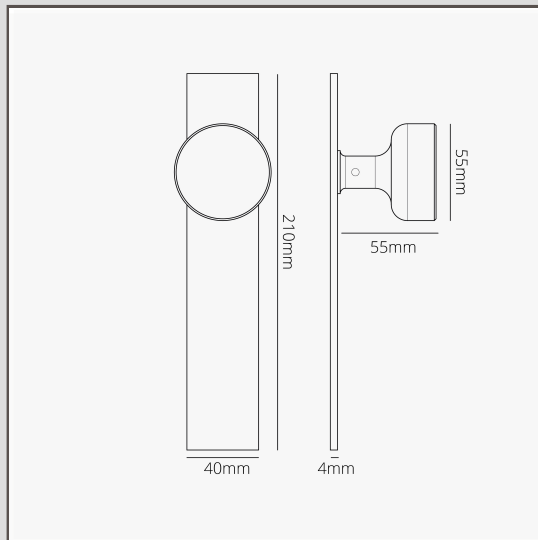

Maçaneta Onslow com espelho comprido (com mola) – Latão Antigo

13234

A nossa maçaneta Onslow de frente plana é uma alternativa contemporânea ao nosso design de colmeia.

Esta versão inclui um espelho comprido de perfil baixo para um visual arrojado.

A maçaneta tem mola, o que significa que não precisa de depender da mola do trinco para o seu movimento.

Também não existe o perigo de se soltar. O eixo está enroscado na maçaneta para ficar no devido lugar.

- Espelho de 4 mm em latão maciço com frente sem parafusos
- Rotação muito suave graças ao casquilho autolubrificante de alta tolerância
- Puxador mais comprido para uma pega confortável (comparativamente à variante com roseta)
- Vende-se em pares
- Tem de ser instalado com a nossa broca perfiladora de molde de 12 mm e o gabarito de molde plano
- Dimensões: puxador de 54 mm de largura x 60 mm de altura; espelho de 210 mm de altura x 40 mm de largura x 4 mm de espessura
- Concebida para uso com trinco tubular ou fechadura de encaixe
- Inclui mecanismo de mola Corston
- Produto adequado apenas para portas de interiores
- Espessura mínima da porta: 35 mm; espessura máxima da porta: 50 mm (com fixações incluídas)
- Compatível com eixo Corston de 8 mm (incluído)