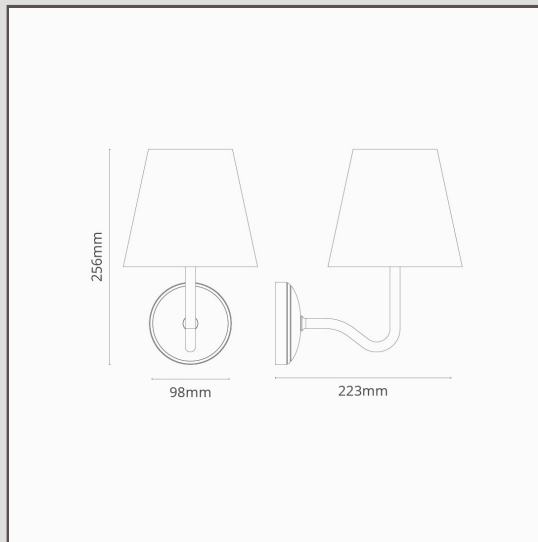

Candeeiro de parede médio Malvern Branco-Alabastro – Níquel Polido

13179

A nossa visão de tamanho médio do tradicional candeeiro de parede com pescoço de cisne tem uma escala aumentada, mas continua perfeitamente proporcional. Terá uma maior presença em divisões maiores ou de pé-direito alto.

- Abajur 100% linho
- Estrutura em latão maciço
- Compatível com lâmpada G9 padrão
- Concebido e projetado no Reino Unido
- Combine-o com qualquer um dos nossos projetores, interruptores e tomadas Níquel Polido
- Dimensões: 256 mm de altura x 160 mm de largura; roseta de montagem de 98 mm de diâmetro.
- Totalmente regulável com lâmpada G9 adequada
- Classificação IP44 – abajur de tecido não recomendado para uso em casas de banho
- Use-o com lâmpadas G9 economizadoras de energia de 18 mm (não incluídas)
- Não é necessária fonte
- Vem com conetores WAGO para ligação e teste rápido e fácil