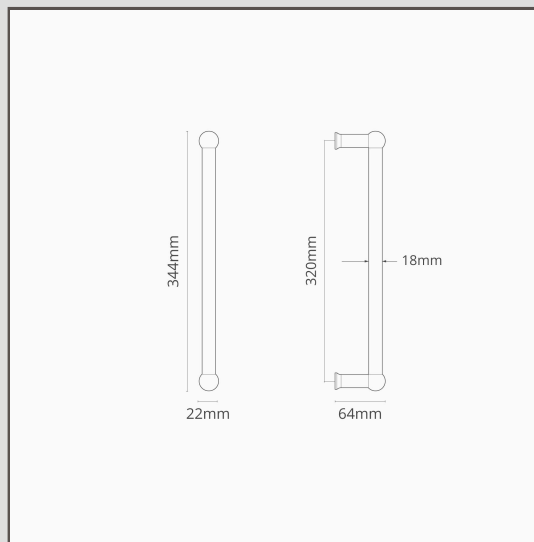

## Puxador duplo Harper 320 mm – Latão Antigo

13124

Ideais para portas que não precisam de trincos de mola para abrir e fechar, os puxadores de porta duplos Harper são um design simples.

Latão Antigo é o que chamamos de acabamento "vivo", uma vez que reage ao ar e à humidade à sua volta, escurecendo (especialmente nas áreas em que mais toca). Nós demos-lhe um avanço, envelhecendo-o à mão antes do envio, para que tenha um aspeto antigo logo que o tira da caixa.