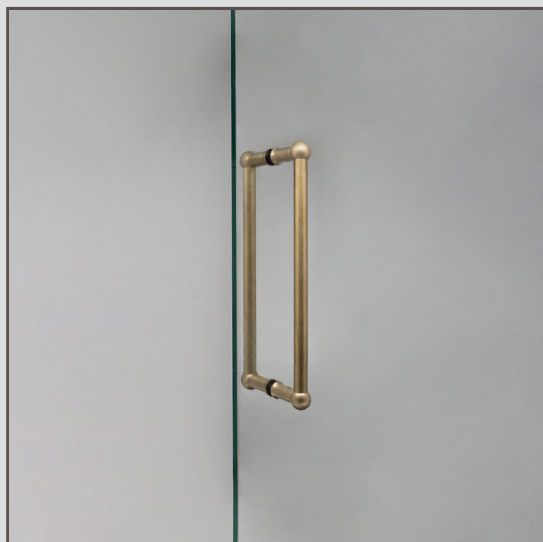

## Puxador duplo Harper 320 mm – Latão Antigo

13124

Ideais para portas que não precisam de trincos de mola para abrir e fechar, os puxadores de porta duplos Harper são um design simples.

Latão Antigo é o que chamamos de acabamento "vivo", uma vez que reage ao ar e à humidade à sua volta, escurecendo (especialmente nas áreas em que mais toca). Nós demos-lhe um avanço, envelhecendo-o à mão antes do envio, para que tenha um aspeto antigo logo que o tira da caixa.

- Fixações de face dupla para instalação total
- Inclui anilhas de borracha para portas de vidro
- Fabrico em latão maciço
- O acabamento Latão Antigo demora 1-3 meses a escurecer e amadurecer. O produto nesta imagem tem um mês.
- Kit de montagem incluído para instalação em portas sólidas.
- Encontra informações de instalação na nossa página de instruções.