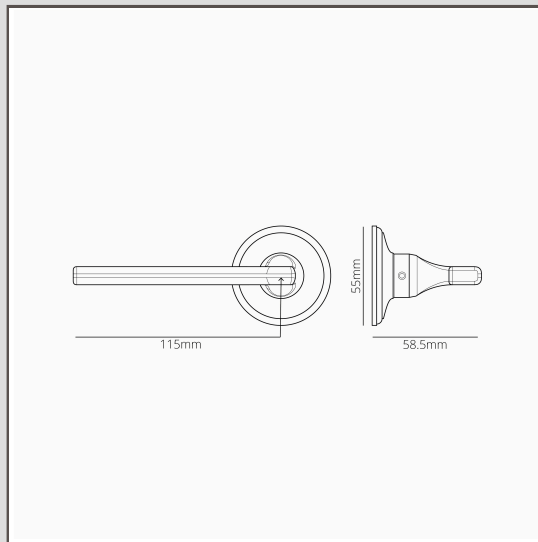

Puxador de porta Clayton (sem mola) – Bronze

13086

O Clayton é provavelmente o nosso puxador de porta mais moderno graças à sua alavanca elegante e plana (a superfície frontal apresenta ainda uma curva sutil para uma sensação global bastante agradável).

Esta versão não tem mola, o que significa que a pode usar com um trinco de mola existente. Recomendamos sempre o uso dos nossos puxadores de alavanca sem mola com trincos de mola forte para impedir que descaiam com o passar do tempo.

Também não existe o perigo de o puxador se soltar. O eixo está enroscado no puxador para ficar no devido lugar.

Bronze é o nosso acabamento mais arrojado, mas não é reluzente ou brilhante, por isso também tem um lado subtil. É uma cor castanho-escuro mate que é quase preta em algumas luzes.

- Roseta de perfil baixo com parafusos ocultos
- Rotação muito suave graças ao casquilho autolubrificante de alta tolerância
- Vende-se em pares
- Dimensões: puxador de 115 mm de largura (eixo a extremidade do puxador) x 60 mm de altura; roseta de 55 mm de diâmetro
- Concebido para uso com trinco tubular ou fechadura de encaixe
- Produto adequado apenas para portas de interiores
- Espessura mínima da porta: 35 mm; espessura máxima da porta: 45 mm (com fixações incluídas)
- Compatível com eixo Corston de 8 mm (incluído)