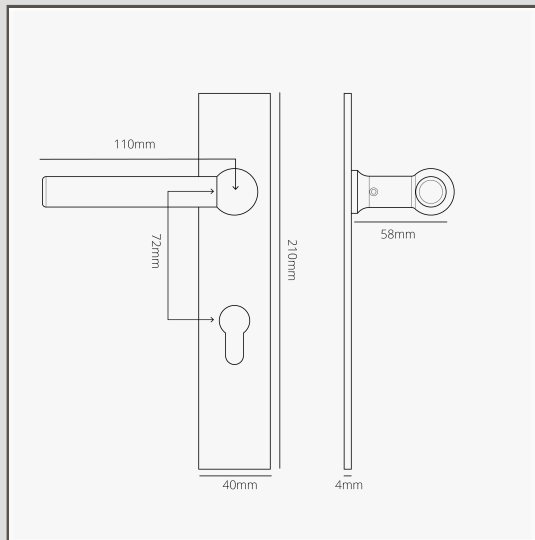

Puxador de porta Harper com espelho comprido (com mola) e fechadura europeia – Latão Antigo

13034

Simple e arrojado, mas bem proporcionado, o Harper é um puxador de porta moderno que também não estaria deslocado com arquitetura mais tradicional. Esta versão inclui um espelho comprido de perfil baixo que foi concebido para uso com fechadura de cilindro europeia.

O puxador vem com um mecanismo de mola no interior, suficientemente forte para aguentar o peso do latão maciço e impedir que descaia com o passar do tempo. Isto significa que o pode combinar com qualquer trinco.

- Espelho de 4 mm em latão maciço com frente sem parafusos
- Rotação muito suave graças ao casquilho autolubrificante de alta tolerância
- Vende-se em pares
- Tem de ser instalado com a nossa broca perfiladora de molde de 12 mm e o gabarito de molde plano
- Dimensões: puxador de 110 mm de largura x 57 mm de altura; espelho de 210 mm de altura x 40 mm de largura x 4 mm de espessura
- Concebido para uso com fechaduras de encaixe europeias com espaço C-C de 72 mm (cilindro não incluído)
- Inclui mecanismo de mola Corston
- Produto adequado apenas para portas de interiores
- Espessura mínima da porta: 35 mm; espessura máxima da porta: 45 mm (com fixações incluídas)
- Compatível com eixo Corston de 8 mm (incluído)