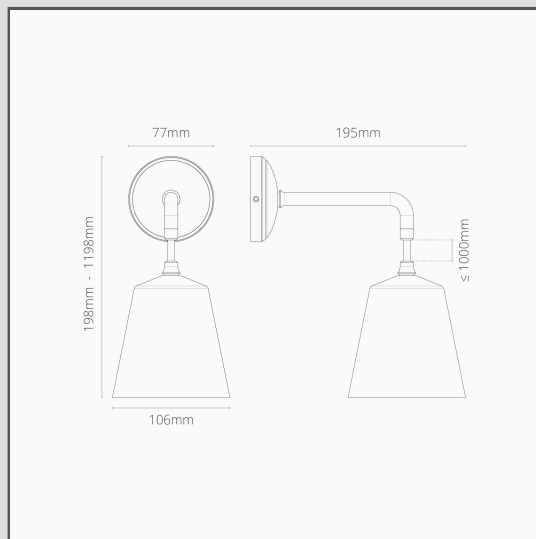

Candeeiro de parede suspenso pequeno Richmond – Bronze

12714

O candeeiro de parede suspenso Richmond é ideal para interiores modernos e tradicionais. Ficará ótimo por si só ou em ambos os lados da sua cama, espelho de cómoda ou casa de banho.

Bronze é o nosso acabamento mais arrojado, mas não é reluzente ou brilhante, por isso também tem um lado subtil. É uma cor castanho-escuro mate que é quase preta em algumas luzes.

- Fabrico em latão maciço
- 1,2 m de cabo entrançado
- Totalmente regulável com lâmpada G9 padrão
- Combine-o com qualquer um dos nossos projetores, interruptores e tomadas Bronze
- Dimensões: 198 mm de comprimento x 106 mm de diâmetro; roseta de montagem de 77 mm de diâmetro.
- Totalmente regulável com lâmpada G9 adequada
- Classificação IP20: adequado para a Zona 2 de casas de banho. Não adequado para uso no exterior
- Use-o com lâmpadas G9 de 18 mm economizadoras de energia (não incluídas)
- Não é necessária fonte
- Vem com caixa de conexão de terminais para ligação e teste rápido e fácil