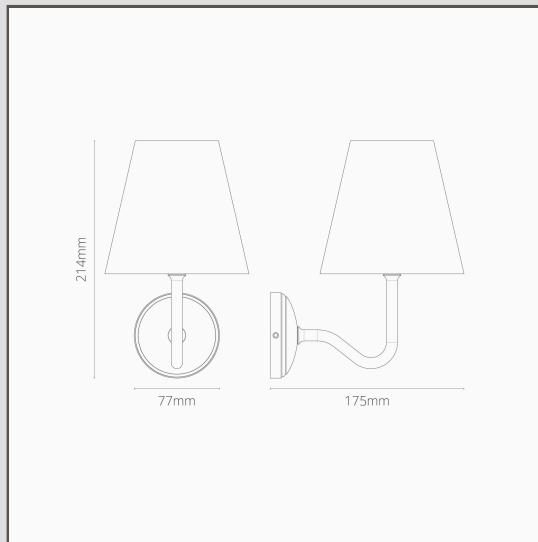

Candeeiro de parede pequeno Malvern Branco-Alabastro – Níquel Polido

12635

A nossa visão de tamanho reduzido do tradicional candeeiro de parede com pescoço de cisne é perfeitamente proporcional para espaços ligeiramente menores.

- Abajur 100% linho
- Estrutura em latão maciço
- Compatível com lâmpada G9 padrão
- Combine-o com qualquer um dos nossos projetores, interruptores e tomadas Níquel Polido
- Dimensões: 214 mm de comprimento x 140 mm de diâmetro; roseta de montagem de 77 mm de diâmetro.
- Totalmente regulável com lâmpada G9 adequada
- Classificação IP44 – abajur de tecido não recomendado para uso em casas de banho
- Use-o com lâmpadas G9 de 18 mm economizadoras de energia (não incluídas)
- Não é necessária fonte
- Vem com caixa de conexão de terminais para ligação e teste rápido e fácil