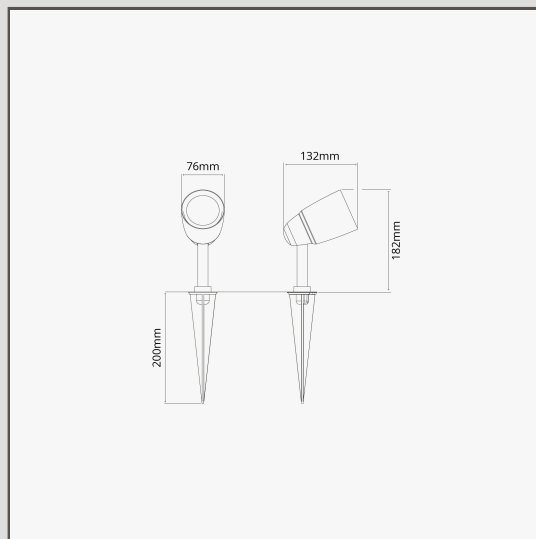

Projektor de solo Ealing – Bronze

12443

O nosso projetor de solo Ealing foi concebido para ser direcionado para cima de modo a iluminar árvores, elementos do jardim ou paredes exteriores desde baixo.

Bronze é o nosso acabamento mais arrojado, mas não é reluzente ou brilhante, por isso também tem um lado subtil. É uma cor castanho-escuro mate que é quase preta em algumas luzes.

- Fabrico em latão maciço à prova de ferrugem
- Compatível com lâmpada G10 de 50 mm
- Adequado para uso no exterior
- Estaca de solo de 200 mm
- Combine-o com qualquer um dos nossos outros candeeiros para exterior Bronze
- Dimensões: 140 mm de altura x 74 mm de largura x 140 mm de diâmetro
- Classificação IP56: adequado para uso no exterior
- Use-o com lâmpadas GU10 economizadoras de energia de 50 mm, como os nossos modelos Arthur ou Chester (não incluídas)
- Não é necessária fonte
- 3 m de cabo para fazer a ligação longe do candeeiro