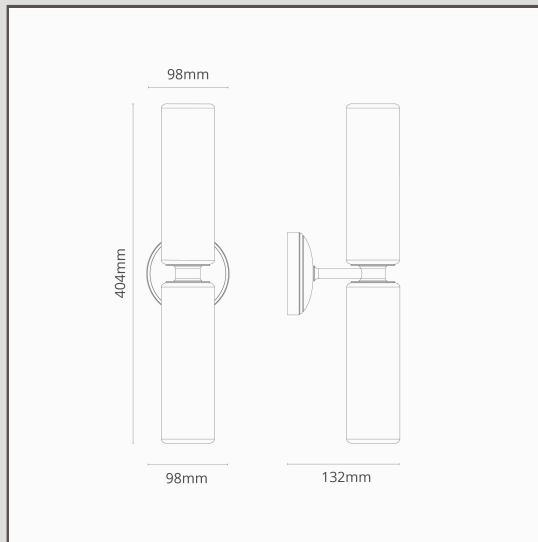

Candeeiro de parede médio Claremont em porcelana fina – Latão Antigo

12427

O design duplo do nosso candeeiro de parede médio Claremont fornece luz para cima e para baixo a partir de dois abajures em porcelana fina. Tal como a versão pequena de um abajur, a silhueta de linhas simples fica bem tanto em casas clássicas como contemporâneas.

Use-o em ambos os lados de um espelho de casa de banho, ou para iluminar arte na parede ou características arquitetónicas.

Os abajures em porcelana fina proporcionam uma luminosidade quente e atmosférica sem qualquer encadeamento.

- Estrutura em latão maciço
- Abajures em porcelana fina
- Compatível com lâmpada G9 padrão
- Concebido e projetado no Reino Unido
- Combine-o com qualquer um dos nossos projetores, interruptores e tomadas Latão Antigo
- Dimensões: 404 mm de altura x 98 mm de largura; roseta de montagem de 98 mm de diâmetro.
- Totalmente regulável com lâmpada G9 adequada
- Classificação IP44: adequado para uso na Zona 2 de casas de banho. Não adequado para uso no exterior
- Use-o com lâmpadas G9 economizadoras de energia de 18 mm (não incluídas)
- Não é necessária fonte
- Vem com conectores WAGO para ligação e teste rápido e fácil