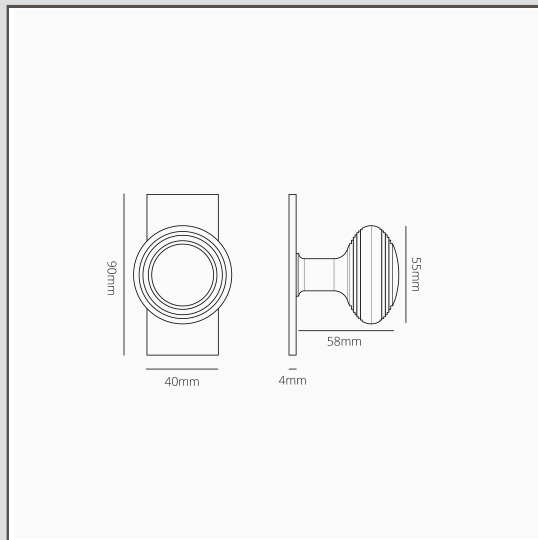

## Maçaneta Poplar com espelho curto (com mola) – Latão Antigo

12400

O nosso design Poplar é a nossa visão da clássica maçaneta de colmeia vitoriana.

Simplificámos as linhas, criando uma maçaneta mais plana e, neste caso, um espelho curto de baixo perfil. Ficará excelente em casas de época com um toque contemporâneo ou em casas novas que queiram um toque tradicional.

Esta versão da Poplar tem mola, o que significa que não precisa de depender da mola do trinco para o movimento do puxador.

Também não existe o perigo de a maçaneta se soltar. O eixo está enroscado no puxador para ficar no devido lugar.

- Espelho de 4 mm em latão maciço com frente sem parafusos
- Rotação muito suave graças ao casquilho autolubrificante de alta tolerância
- Puxador mais comprido para uma pega confortável (comparativamente à variante com roseta)
- Vende-se em pares
- Tem de ser instalado com a nossa [broca perfiladora de molde de 12 mm](#) e o [gabarito de molde plano](#)
- Dimensões: puxador de 55 mm de largura x 62 mm de altura; espelho de 90 mm de altura x 40 mm de largura x 4 mm de espessura
- Concebida para uso com trinco tubular ou fechaduras de encaixe
- Produto adequado apenas para portas de interiores
- Espessura mínima da porta: 35 mm
- Espessura máxima da porta: 50 mm (com fixações incluídas)
- Compatível com eixo Corston de 8 mm (incluído)