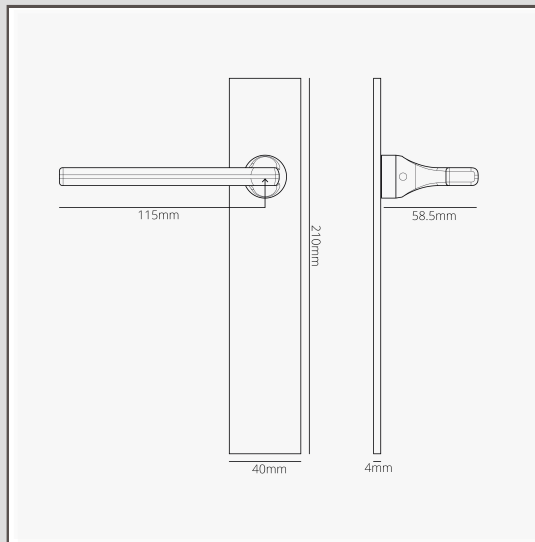

Puxador de porta Clayton com espelho comprido (fixo) – Bronze

12210

O Clayton é provavelmente o nosso puxador de porta mais moderno graças à sua alavanca elegante e plana (a superfície frontal apresenta ainda uma curva sutil para uma sensação global bastante agradável).

Esta versão inclui um espelho comprido de perfil baixo para um visual arrojado.

O puxador vem com um eixo fixo que é normalmente usado em portas duplas para dar uma fixação sólida ao puxador na porta inativa. Pode empurrar ou puxar, mas não vai girar.

- Espelho de 4 mm em latão maciço com frente sem parafusos
- Vende-se em pares
- Tem de ser instalado com a nossa broca perfiladora de molde de 12 mm e o gabarito de molde plano
- Dimensões: puxador de 115 mm de largura (eixo a extremidade do puxador) x 60 mm de altura; espelho de 210 mm de altura x 40 mm de largura x 4 mm de espessura
- Puxador de porta fixo adequado para uso com fecho de rolo
- Produto adequado apenas para portas de interiores
- Espessura mínima da porta: 35 mm; espessura máxima da porta: 45 mm (com fixações incluídas)
- Compatível com eixo Corston de 8 mm (incluído)