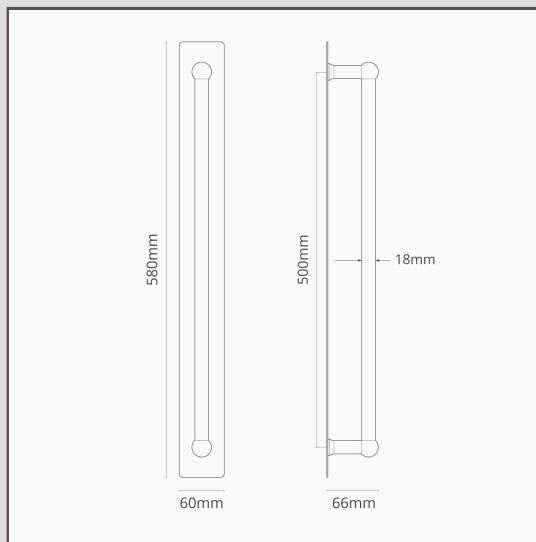

## Puxador duplo com espelho Harper 500 mm – Bronze

12066

Ideais para portas que não precisam de trincos de mola para abrir e fechar, os puxadores de porta duplos Harper são um design simples.

Os espelhos protegerão as suas portas de dedadas e arranhões.