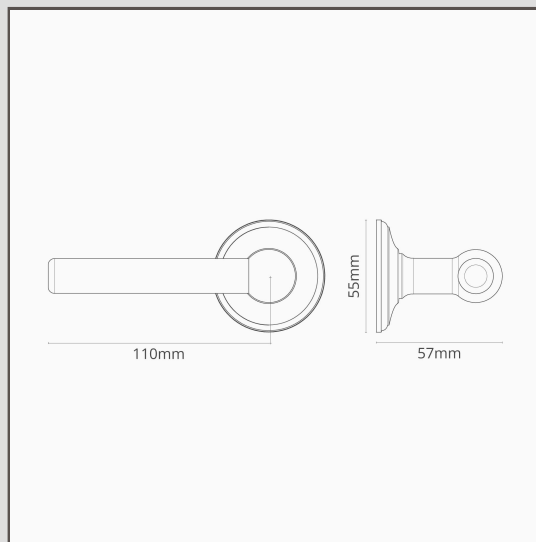

Puxador de porta Harper (fixo) – Latão Antigo

12047

Simple e arrojado, mas bem proporcionado, o Harper é um puxador de porta moderno que, graças ao seu intemporal acabamento Latão Antigo, também não estaria deslocado com arquitetura mais tradicional.

Vem com uma placa de fixação que é normalmente usada em portas duplas para dar uma fixação sólida ao puxador na porta inativa. Pode empurrar ou puxar, mas não vai girar.

Também não existe o perigo de o puxador se soltar. O eixo está enroscado no puxador para ficar no devido lugar.

- Roseta de perfil baixo com parafusos ocultos
- Fabrico em latão maciço
- Vende-se em pares
- Dimensões: puxador de 110 mm de largura x 57 mm de altura; roseta de 55 mm de diâmetro
- Produto adequado apenas para portas de interiores
- Espessura mínima da porta: 35 mm; espessura máxima da porta: 45 mm (com fixações incluídas)
- Puxador de porta fixo adequado para uso com fecho de rolo
- Compatível com eixo Corston de 8 mm (incluído)