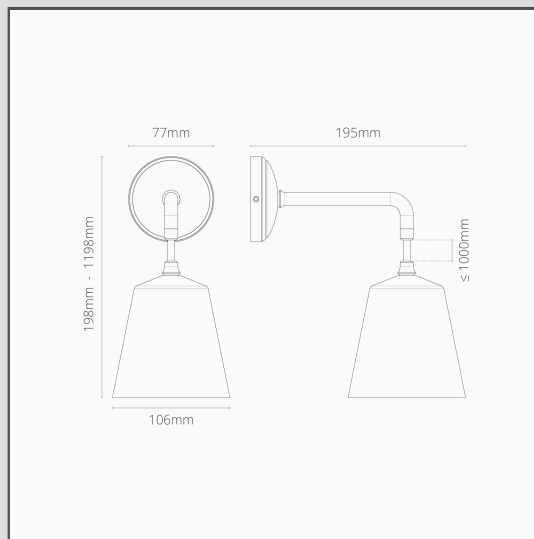

## Candeeiro de parede suspenso pequeno Richmond em porcelana fina – Bronze

11779

O minimalista candeeiro suspenso Richmond é ideal para interiores modernos e tradicionais. Ficará ótimo por si só ou em ambos os lados da sua cama.

- Estrutura em latão maciço
- 1,2 m de cabo entrançado
- Compatível com lâmpada G9 padrão
- Concebido e projetado no Reino Unido
- Combine-o com qualquer um dos nossos projetores, interruptores e tomadas Bronze
- Dimensões: 198 mm de comprimento x 106 mm de diâmetro; roseta de montagem de 77 mm de diâmetro.
- Totalmente regulável com lâmpada G9 adequada
- Classificação IP20: adequado para uso na Zona 3 de casas de banho. Não adequado para uso no exterior
- Use-o com lâmpadas G9 economizadoras de energia de 18 mm (não incluídas)
- Não é necessária fonte
- Vem com conectores WAGO para ligação e teste rápido e fácil