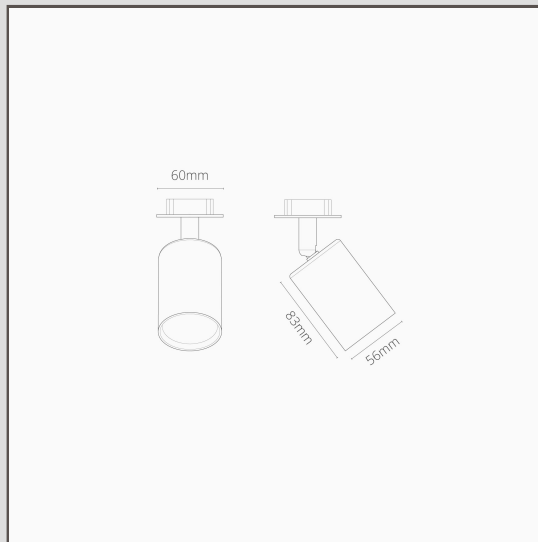

Projektor Brompton 50 mm – Pintável

11738

O nosso projetor Brompton direcional foi concebido para montagem à superfície, e pode ser ajustado e rodado 360 graus.

É acabado em primário branco que pode ser pintado na mesma tinta que o seu teto para um visual contínuo que se integra.

- O primário não polido permite uma boa aderência da tinta para um acabamento personalizado contínuo
- Use com uma luz LED de 50 mm, como as nossas [lâmpadas GU10](#)
- Dimensões: abajur de 83 mm de comprimento x 56 mm de diâmetro; espelho de montagem de 60 mm de diâmetro.
- Classificação IP20: adequado para uso na cozinha e na Zona 3 de casas de banho
- Furo de 50 mm; profundidade da reentrância: 60 mm
- Use com uma lâmpada GU10 economizadora de energia, não incluída
- Molas internas fixam o projetor no lugar
- Adequado apenas para instalação numa superfície de gesso cartonado com espaço suficiente atrás
- Não é necessária fonte
- Caixa de terminais incluída
- Classe I
- Totalmente regulável com lâmpada GU10 adequada