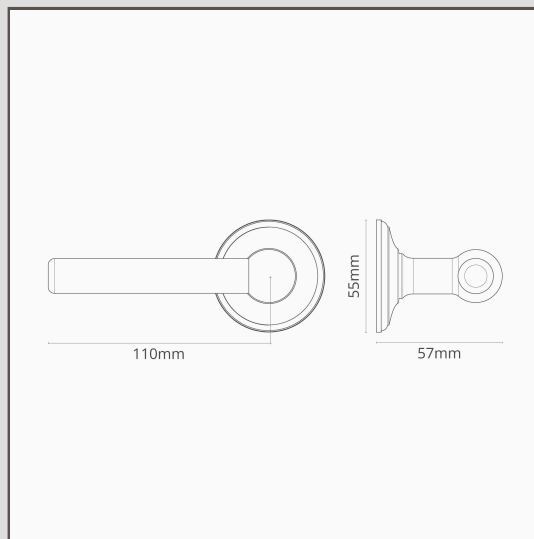

Puxador de porta Harper (fixo) – Níquel Polido

11465

Simple e arrojado, mas bem proporcionado, o Harper é um puxador de porta moderno que, graças ao seu intemporal acabamento Níquel Polido, também não estaria deslocado com arquitetura mais tradicional.

Vem com uma placa de fixação que é normalmente usada em portas duplas para dar uma fixação sólida ao puxador na porta inativa. Pode empurrar ou puxar, mas não vai girar.

Também não existe o perigo de o puxador se soltar. O eixo está enroscado no puxador para ficar no devido lugar.

Níquel Polido é a nossa resposta ao cromado. É um pouco mais quente, o que achamos mais versátil, para que o possa usar com paletas de cores quentes e frias.

- Roseta de perfil baixo com parafusos ocultos
- Fabrico em latão maciço
- Vende-se em pares
- Dimensões: puxador de 110 mm de largura x 57 mm de altura; roseta de 55 mm de diâmetro
- Produto adequado apenas para portas de interiores
- Espessura mínima da porta: 35 mm; espessura máxima da porta: 45 mm (com fixações incluídas)
- Puxador de porta fixo adequado para uso com fecho de rolo
- Compatível com eixo Corston de 8 mm (incluído)