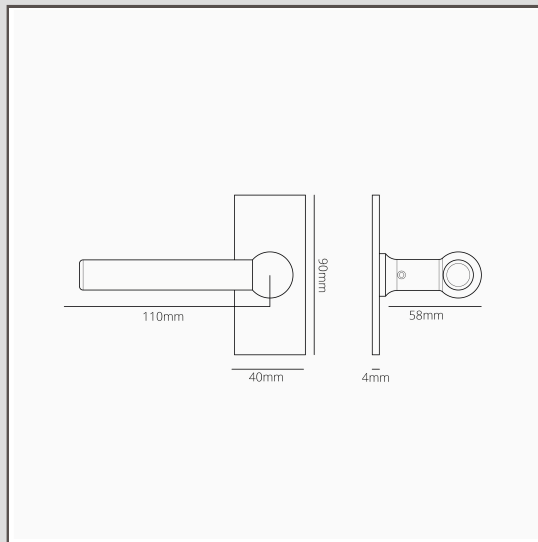

Puxador de porta Harper com espelho curto (fixo) – Latão Antigo

11452

Simples e arrojado, mas bem proporcionado, o Harper é um puxador de porta moderno que também não estaria deslocado com arquitetura mais tradicional. Esta versão inclui um espelho curto de perfil baixo.

O puxador vem com um eixo fixo que é normalmente usado em portas duplas para dar uma fixação sólida ao puxador na porta inativa. Pode empurrar ou puxar, mas não vai girar.

Também não existe o perigo de se soltar. O eixo está enroscado no puxador para ficar no devido lugar.

- Espelho de 4 mm em latão maciço com frente sem parafusos
- Vende-se em pares
- Tem de ser instalado com a nossa broca perfiladora de molde de 12 mm e o gabarito de molde plano
- Dimensões: puxador de 110 mm de largura x 57 mm de altura; espelho de 90 mm de altura x 40 mm de largura x 4 mm de espessura
- Puxador de porta fixo adequado para uso com fecho de rolo
- Produto adequado apenas para portas de interiores
- Espessura mínima da porta: 35 mm; espessura máxima da porta: 45 mm (com fixações incluídas)
- Compatível com eixo Corston de 8 mm (incluído)