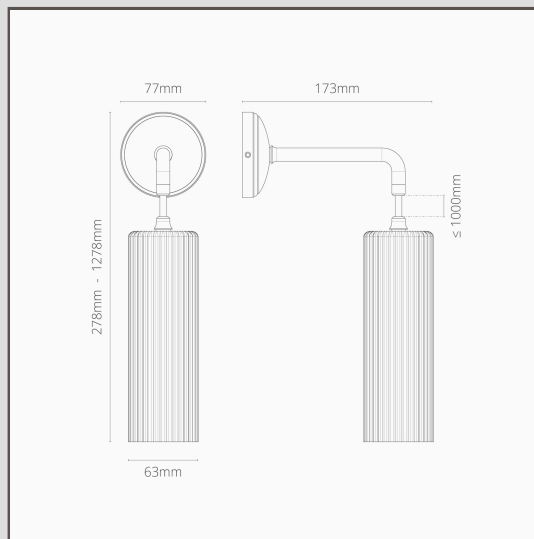

Candeeiro de parede suspenso pequeno Claremont em vidro estriado – Níquel Polido

11444

Esta versão suspensa do nosso candeeiro de parede fixo Claremont é uma visão moderna de um design clássico. Ficará ótimo por si só ou em ambos os lados da sua cama ou espelho de cómoda.

- Abajur de vidro soprado à mão. Para saber mais, consulte as nossas Perguntas frequentes abaixo.
- Base em latão maciço
- 1,2 m de cabo entrançado
- Totalmente regulável com lâmpada G9 padrão
- Combine-o com qualquer um dos nossos projetores, interruptores e tomadas Níquel Polido
- Dimensões: 278 mm de comprimento x 63 mm de diâmetro; roseta de montagem de 77 mm de diâmetro.
- Totalmente regulável com lâmpada G9 adequada
- Classificação IP20: adequado para a Zona 2 de casas de banho. Não adequado para uso no exterior
- Use-o com lâmpadas G9 de 18 mm economizadoras de energia (não incluídas)
- Não é necessária fonte
- Vem com caixa de conexão de terminais para ligação e teste rápido e fácil