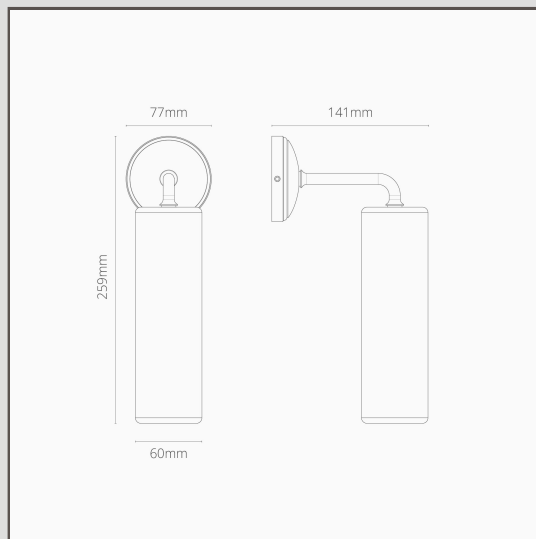

Candeeiro de parede pequeno Claremont em porcelana fina – Latão Antigo

11420

A silhueta de linhas simples do Claremont fica bem tanto em casas clássicas como contemporâneas. Use-o em ambos os lados de um espelho de casa de banho, ou para iluminar obras de arte ou características arquitetónicas.

- Estrutura em latão maciço
- Compatível com lâmpada G9 padrão
- Adequado para uso no exterior
- Concebido e projetado no Reino Unido
- Combine-o com qualquer um dos nossos projetores, interruptores e tomadas Latão Antigo
- Dimensões: 259 mm de comprimento x 63 mm de diâmetro; roseta de montagem de 77 mm de diâmetro.
- Totalmente regulável com lâmpada G9 adequada
- Classificação IP44: adequado para uso no exterior e na Zona 2 de casas de banho
- Use-o com lâmpadas G9 economizadoras de energia de 18 mm (não incluídas)
- Não é necessária fonte
- Vem com conectores WAGO para ligação e teste rápido e fácil