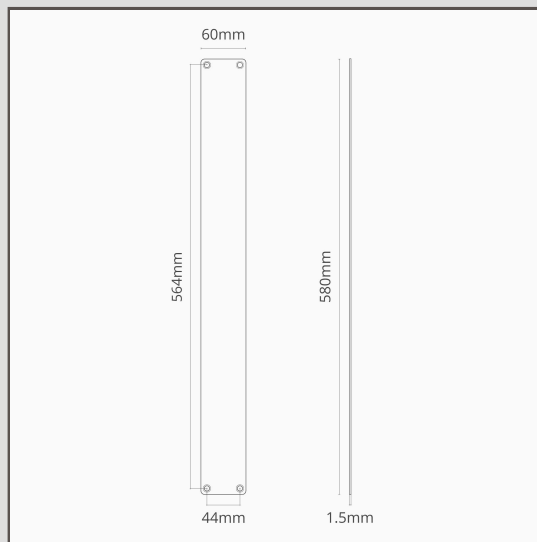

Placa de empurrar Harper 580 mm – Bronze

11363

Fabricadas para portas que não precisam de puxadores em ambos os lados, as nossas placas de empurrar combinam perfeitamente com os puxadores de porta Harper.

- Fabrico em latão maciço e robusto
- Vem com todos os parafusos e acessórios
- Placa de empurrar de 580 mm x 60 mm e parafusos de madeira autorroscantes incluídos.
- Espaçamento entre furos: 564 mm x 44 mm.