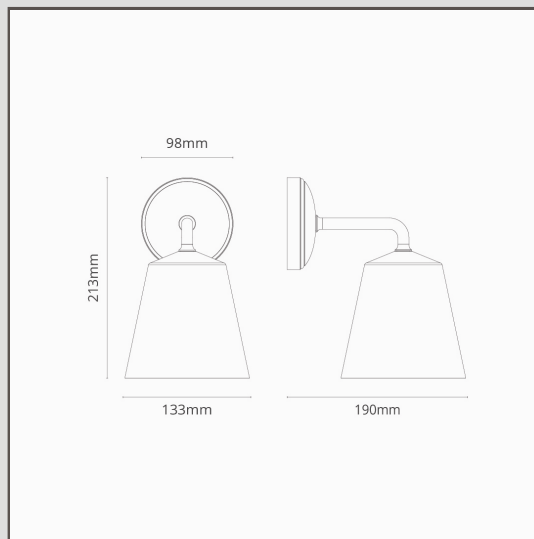

Candeeiro de parede médio Richmond em porcelana fina – Bronze

11175

O nosso candeeiro de parede Richmond é uma grande adição a qualquer jardim. Também é ideal em ambos os lados de um espelho de casa de banho ou como iluminação descendente junto à cama.

Esta versão é maior, mas ainda perfeitamente proporcional. Tem mais presença quando usado individualmente em divisões maiores ou de pé-direito alto.

O abajur em porcelana fina proporciona uma luminosidade quente e atmosférica sem qualquer encadeamento.

Bronze é o nosso acabamento mais arrojado, mas não é reluzente ou brilhante, por isso também tem um lado subtil. É uma cor castanho-escuro mate que é quase preta em algumas luzes.

- Estrutura em latão maciço
- Compatível com lâmpada G9 padrão
- Adequado para uso no exterior
- Concebido e projetado no Reino Unido
- Combine-o com qualquer um dos nossos projetores, interruptores e tomadas Bronze
- Dimensões: 213 mm de altura x 133 mm de largura; roseta de montagem de 98 mm de diâmetro.
- Totalmente regulável com lâmpada G9 adequada
- Classificação IP44: adequado para uso no exterior e na Zona 2 de casas de banho
- Use-o com lâmpadas G9 economizadoras de energia de 18 mm (não incluídas)
- Não é necessária fonte
- Vem com conetores WAGO para ligação e teste rápido e fácil