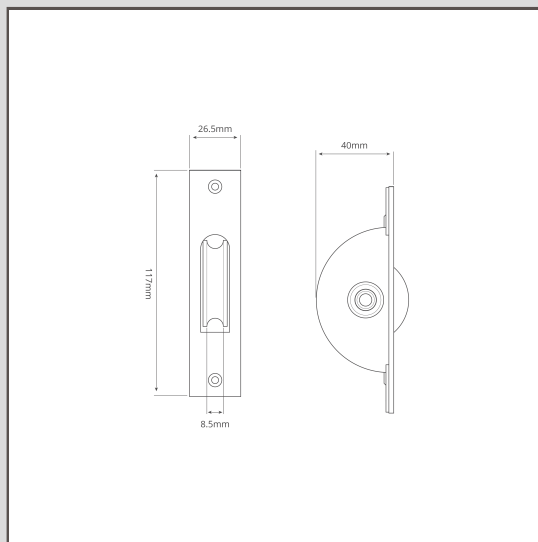

## Polia para janela de guilhotina Belmont individual – Latão Antigo

10830

A nossa polia para janela Belmont foi concebida para uso com janelas de guilhotina em madeira.

O mecanismo foi projetado para garantir o funcionamento suave e fiável da sua janela.

- Fabrico em latão maciço
- Vendida individualmente
- Dimensões: 117 mm de altura x 26,5 mm de largura
- Concebida para uso com fita de 8,5 mm (não incluída)
- Profundidade mínima da cavidade: 38 mm
- Parafusos para madeira M4 incluídos