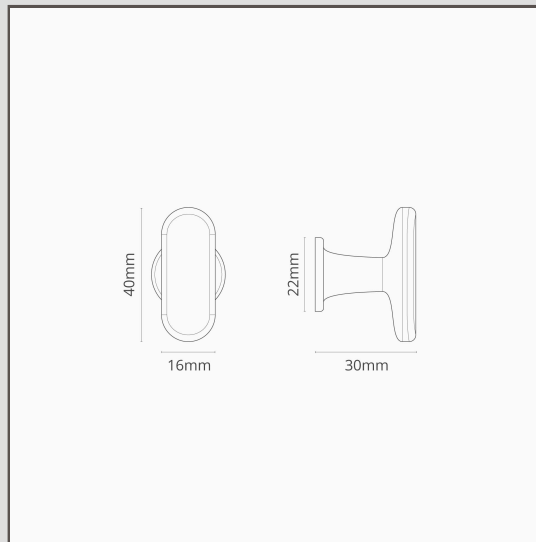

## Maçaneta para mobília Milliner – Níquel Polido

10758

Esta pequena maçaneta para mobília tem a forma e a escala para unidades independentes e embutidas, gavetas de quarto e armários de despensa.

Níquel Polido é a nossa resposta ao cromado. É um pouco mais quente, o que achamos mais versátil, para que o possa usar com paletas de cores quentes e frias.

Combina com o nosso puxador para mobília Milliner.

- Dimensões: 40 mm de comprimento x 22 mm de largura x 30 mm de diâmetro
- Fabrico em latão maciço
- Vem com parafusos de encaixe M4 x para instalação em gavetas e portas de 12-20 mm. Pode comprar parafusos de encaixe mais compridos na nossa página de peças sobresselentes
- Dimensões: 40 mm de comprimento x 22 mm de largura x 30 mm de profundidade
- Parafusos de encaixe M4 fornecidos para instalação em gavetas e portas de 12-20 mm. Estão disponíveis parafusos de encaixe mais compridos na página de peças sobresselentes.