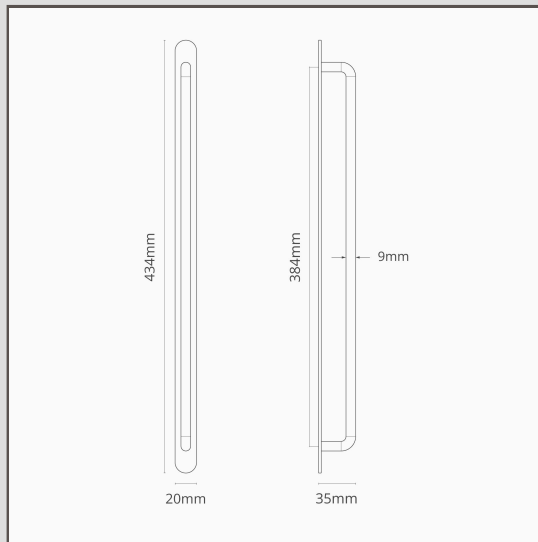

Puxador para mobília Kilburn 384 mm – Níquel Polido

10629

Este design simples fica ótimo em todas as gavetas e armários utilitários.

O espelho Slimline é discreto, mas, ainda assim, protegerá a sua mobília de dedadas ou arranhões.

- Fabrico em latão maciço
- Combine-o com ganchos, suportes para prateleira e interruptores
- Os parafusos incluídos são adequados para uma porta de 15-20 mm. Se tiver portas mais grossas, estão disponíveis parafusos mais compridos na página de peças sobresselentes.
- Combine-o com suportes para prateleira Kilburn, uma conjugação ponderada em toda a casa.
- Construção de 3 peças
- Espaçamento entre parafusos: 384 mm
- Dimensões: 33 mm de altura x 20 mm de largura x 434 mm
- Espaçamento entre parafusos: 384 mm