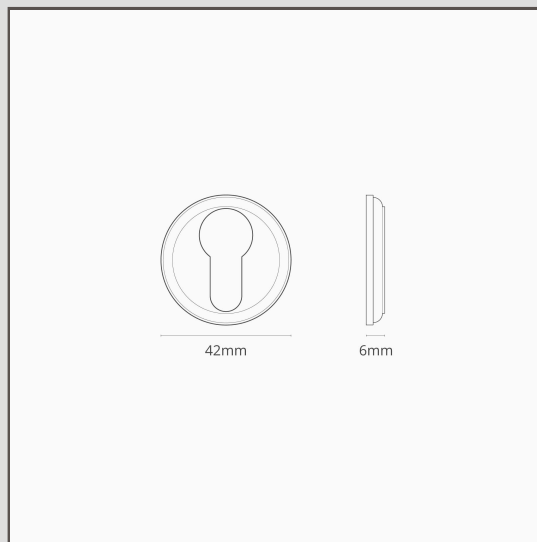

Escudo Canning – Bronze

10622

Dê um toque final às suas portas com o espelho de escudo Canning, concebido para combinar com os nossos puxadores de porta de encaixe Digby e Harper.

Pode simplesmente ser colado sobre a parte superior de qualquer fechadura de cilindro europeia comum.

- 42 mm x 6 mm
- Combine-o com qualquer outra ferragem de porta nas nossas coleções coordenadas
- Combine-o com os puxadores de porta, trincos e fechaduras coordenados da coleção Bronze
- Vendido Separadamente
- Fechadura de cilindro europeia não fornecida