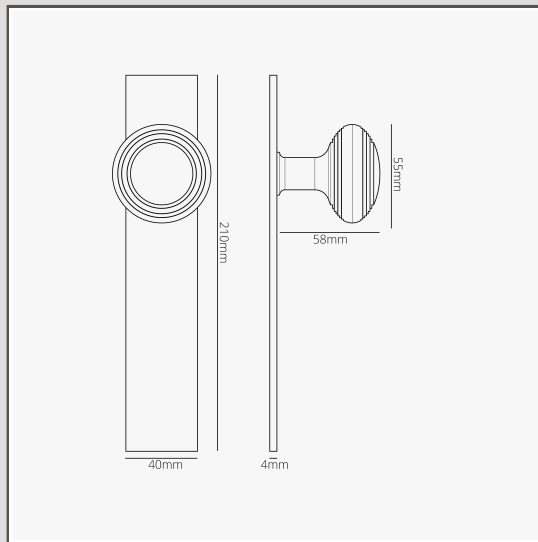

Maçaneta Poplar com espelho comprido (com mola) – Níquel Polido

10565

O nosso design Poplar é a nossa visão da clássica maçaneta de colmeia vitoriana.

Simplificámos as linhas, criando uma maçaneta mais plana e, neste caso, um espelho comprido de baixo perfil. Ficará excelente em casas de época com um toque contemporâneo ou em casas novas que queiram um toque tradicional.

Esta versão da Poplar tem mola, o que significa que não precisa de depender da mola do trinco para o movimento do puxador.

Também não existe o perigo de a maçaneta se soltar. O eixo está enroscado no puxador para ficar no devido lugar.

Níquel Polido é a nossa resposta ao cromado. É um pouco mais quente, o que achamos mais versátil, para que o possa usar com paletas de cores quentes e frias.

- Espelho de 4 mm em latão maciço com frente sem parafusos
- Rotação muito suave graças ao casquilho autolubrificante de alta tolerância
- Puxador mais comprido para uma pega confortável (comparativamente à variante com roseta)
- Vende-se em pares
- Tem de ser instalado com a nossa broca perfiladora de molde de 12 mm e o gabarito de molde plano
- Dimensões: puxador de 55 mm de largura x 62 mm de altura; espelho de 210 mm de altura x 40 mm de largura x 4 mm de espessura
- Concebida para uso com trinco tubular ou fechadura de encaixe
- Inclui mecanismo de mola Corston
- Produto adequado apenas para portas de interiores
- Espessura mínima da porta: 35 mm; espessura máxima da porta: 50 mm (com fixações incluídas)
- Compatível com eixo Corston de 8 mm (incluído)