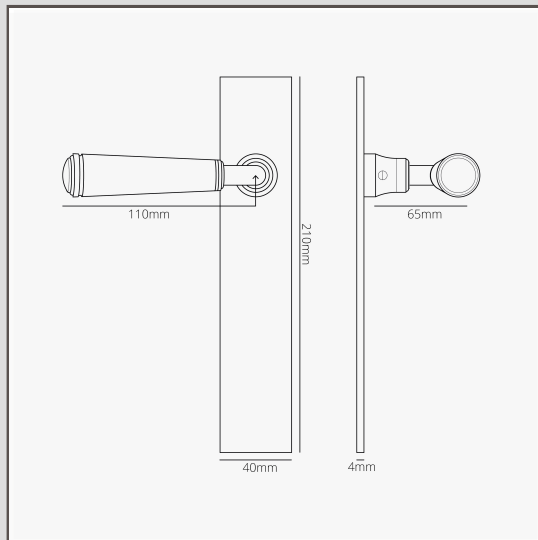

Puxador de porta Digby com espelho comprido (fixo) – Níquel Polido

10163

Os detalhes no nosso puxador de porta Digby tornam-no um dos nossos estilos mais tradicionais, mas a sua simplicidade funcionará também em espaços modernos.

Esta versão inclui um espelho comprido de perfil baixo para um visual arrojado.

O puxador vem com um eixo fixo que é normalmente usado em portas duplas para dar uma fixação sólida ao puxador na porta inativa. Pode empurrar ou puxar, mas não vai girar.

- Espelho de 4 mm em latão maciço com frente sem parafusos
- Vende-se em pares
- Tem de ser instalado com a nossa broca perfiladora de molde de 12 mm e o gabarito de molde plano
- Dimensões: puxador de 110 mm de largura x 65 mm de espessura; espelho de 210 mm de altura x 40 mm de largura x 4 mm de espessura
- Puxador de porta fixo adequado para uso com fecho de rolo
- Produto adequado apenas para portas de interiores
- Espessura mínima da porta: 35 mm; espessura máxima da porta: 45 mm (com fixações incluídas)
- Compatível com eixo Corston de 8 mm (incluído)